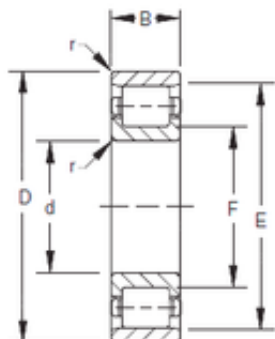

RU
RIU

Bearing No. 180RIU683

d	457,2 mm
F	500 mm
D	685,8 mm
E	643 mm
B	88,9 mm
C	88,9 mm
r max	6 mm
Bearing number	180RIU683
Bore Diameter (mm)	457,2
Outer Diameter (mm)	643