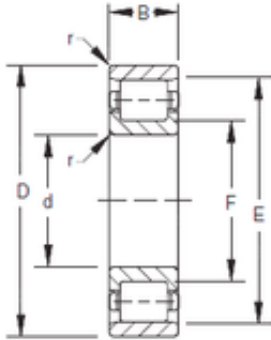

RU
RIU

Bearing No. 180RIU684

d	457,2 mm
F	500 mm
D	685,8 mm
E	643 mm
B	139,7 mm
C	139,7 mm
r max	6 mm
Bearing number	180RIU684
Bore Diameter (mm)	457,2
Outer Diameter (mm)	643