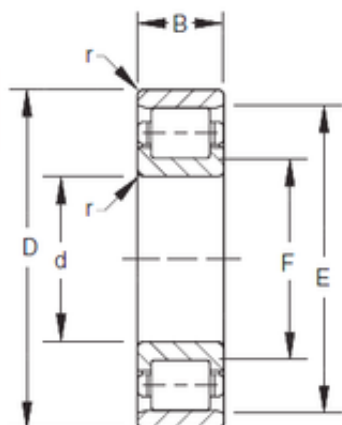

### Bearing No. 180RJ91

d	180 mm
F	197 mm
D	280 mm
E	262 mm
B	82,6 mm
C	82,6 mm
r max	2,5 mm
Bearing number	180RJ91
Bore Diameter (mm)	180
Outer Diameter (mm)	262