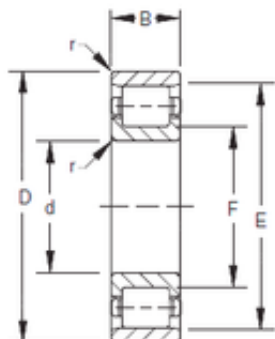

RU
RIU

Bearing No. 180RU51

d	180 mm
F	196 mm
D	280 mm
E	263 mm
B	44 mm
C	44 mm
r max	2,5 mm
Bearing number	180RU51
Bore Diameter (mm)	180
Outer Diameter (mm)	263