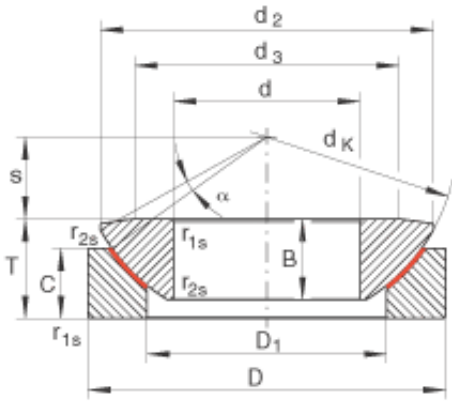

Bearing No. GE360-AW

C (mm)	95
T (mm)	125
s (mm)	95
Size (mm)	360x560x115
Width (mm)	115
alf (°)	4
Weight (kg)	132
Bearing number	GE360-AW
C_a (N)	25500000
d_3 (mm)	452
C_{0a} (N)	42500000
d_k (mm)	575
d_2 (mm)	535
D_1 (mm)	400
Bore Diameter (mm)	360
Outer Diameter (mm)	560
$D_{a \min}$ (mm)	422
$d_{a \max}$ (mm)	452
$r_{1s \min}$ (mm)	1,1