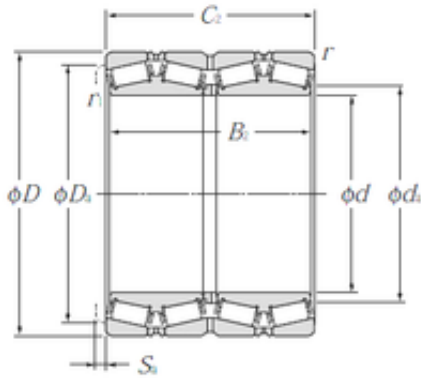

Bearing No. E-M257248D/M257210/M257210D

D	412,648 mm
d	304,8 mm
B	266,7 mm
C	266,7 mm
Da	388 mm
da	325 mm
Sa	5 mm
r min.	3,3 mm
Weight	107 Kg
r1 min.	3,3 mm
Size (mm)	304.8x412.648x266.7
Width (mm)	266,7
Bearing number	E-M257248D/M257210/ M257210D
Bore Diameter (mm)	304,8
Outer Diameter (mm)	412,648
Basic dynamic load rating (C)	2 610 kN