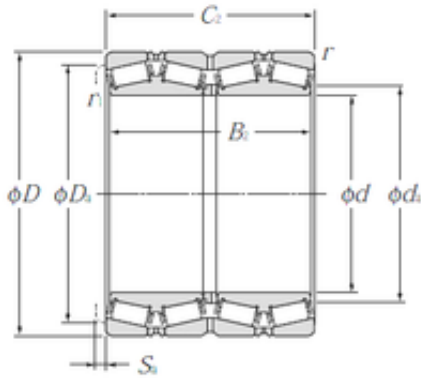

### Bearing No. E-M757449D/M757410/M757410D

D	438,048 mm
d	305,003 mm
B	280,99 mm
C	279,4 mm
Da	407 mm
da	328 mm
Sa	7 mm
r min.	4,8 mm
Weight	139 Kg
r1 min.	3,3 mm
Size (mm)	305.003x438.048x280.9 9
Width (mm)	280,99
Bearing number	E-M757449D/M757410/ M757410D
Bore Diameter (mm)	305,003
Outer Diameter (mm)	438,048
Basic dynamic load rating (C)	2 630 kN