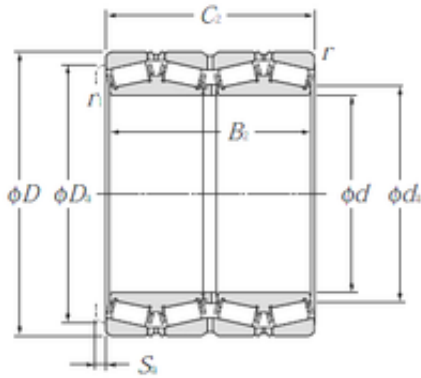

### Bearing No. E-M252349D/M252310/M252310D

D	381 mm
d	269,875 mm
B	282,575 mm
C	282,575 mm
Da	356 mm
da	290 mm
Sa	6 mm
r min.	3,3 mm
Weight	97,5 Kg
r1 min.	3,3 mm
Size (mm)	269.875x381x282.575
Width (mm)	282,575
Bearing number	E-M252349D/M252310/ M252310D
Bore Diameter (mm)	269,875
Outer Diameter (mm)	381
Basic dynamic load rating (C)	2 470 kN