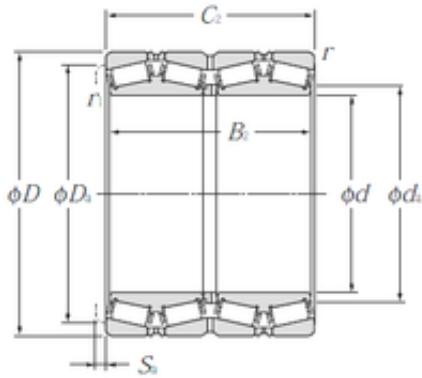

Bearing No. E-EE722111D/722185/722186D

D	469,9 mm
d	279,4 mm
B	346,075 mm
C	349,25 mm
Da	432 mm
da	316 mm
Sa	5 mm
r min.	3,3 mm
Weight	258 Kg
r1 min.	6,4 mm
Size (mm)	279.4x469.9x346.075
Width (mm)	346,075
Bearing number	E-EE722111D/722185/722186D
Bore Diameter (mm)	279,4
Outer Diameter (mm)	469,9
Basic dynamic load rating (C)	3 500 kN