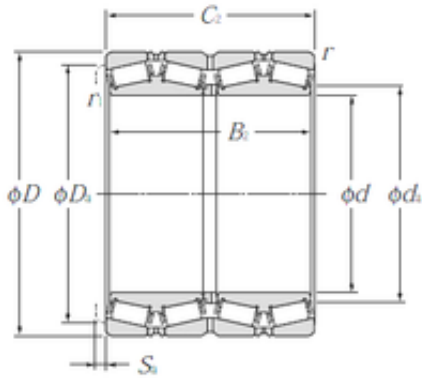

Bearing No. E-EE822101D/822175/822176D

D	444,5 mm
d	254 mm
B	279,4 mm
C	279,4 mm
Da	406 mm
da	289 mm
Sa	8 mm
r min.	6,4 mm
Weight	185 Kg
r1 min.	3,3 mm
Size (mm)	254x444.5x279.4
Width (mm)	279,4
Bearing number	E-EE822101D/822175/822176D
Bore Diameter (mm)	254
Outer Diameter (mm)	444,5
Basic dynamic load rating (C)	2 890 kN