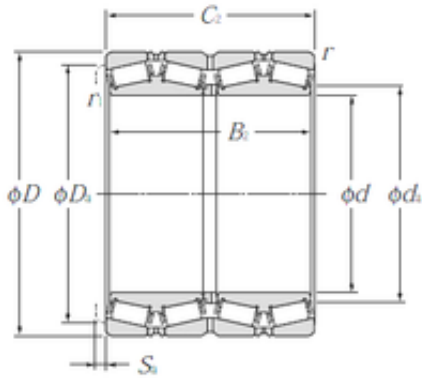

Bearing No. E-EE275106D/275155/275156D

D	393,7 mm
d	266,7 mm
B	269,878 mm
C	269,878 mm
Da	367 mm
da	292 mm
Sa	5 mm
r min.	6,4 mm
Weight	116 Kg
r1 min.	3,3 mm
Size (mm)	266.7x393.7x269.878
Width (mm)	269,878
Bearing number	E-EE275106D/275155/275156D
Bore Diameter (mm)	266,7
Outer Diameter (mm)	393,7
Basic dynamic load rating (C)	2 110 kN