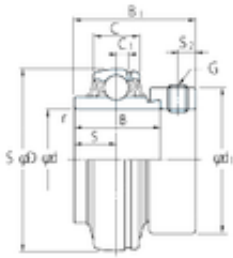

Bearing No. NA204-12

C	4 mm
S	17,1 mm
d	19,05 mm
D	47 mm
B	34,2 mm
S2	4,8 mm
B1	43,7 mm
d1	33,3 mm
Weight	0,23 Kg
r min.	1 mm
Size (mm)	19.05x47x34.2
Width (mm)	34,2
Bearing number	NA204-12
Bore Diameter (mm)	19,05
Outer Diameter (mm)	47
Thread (G) - 1/4-28UNF	1/428UNF
Basic dynamic load rating (C)	12,8 kN
Basic static load rating (C0)	6,65 kN