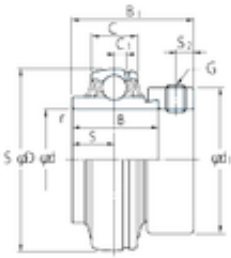

Bearing No. NA205-14

C	5 mm
S	17,5 mm
d	22,225 mm
D	52 mm
B	34,9 mm
S2	4,8 mm
B1	44,4 mm
d1	38,1 mm
Weight	0,27 Kg
r min.	1 mm
Size (mm)	22.225x52x34.9
Width (mm)	34,9
Bearing number	NA205-14
Bore Diameter (mm)	22,225
Outer Diameter (mm)	52
Thread (G) - 1/4-28UNF	1/428UNF
Basic dynamic load rating (C)	14 kN
Basic static load rating (C0)	7,85 kN