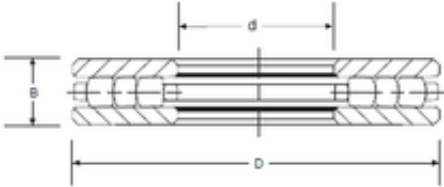

Bearing No. RT-750

d	177,8 mm
B	76,2 mm
D1	355,6 mm
Bearing number	RT-750
Bore Diameter (mm)	177,8