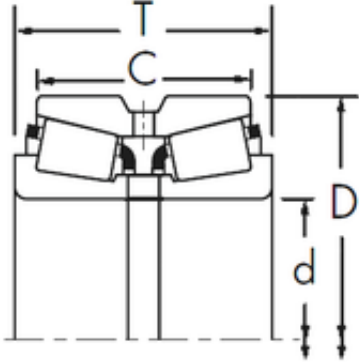

Bearing No. 97500/97901D+X1S-97500

D	228,6 mm
d	127 mm
T	115,888 mm
C	84,138 mm
R	3,5 mm
r	2,3 mm
Size (mm)	127x228.6x115.888
Width (mm)	115,888
Bearing number	97500/97901D+X1S-97500
Bore Diameter (mm)	127
Outer Diameter (mm)	228,6