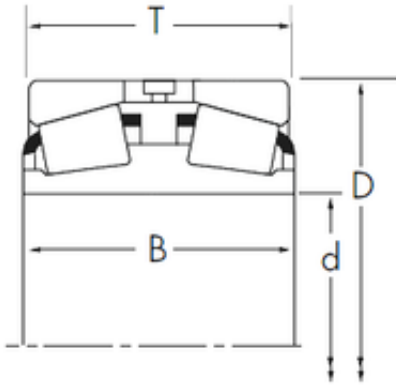

Bearing No. 93801D/93125+Y1S-93126

D	317,5 mm
d	203,2 mm
T	133,35 mm
B	133,35 mm
R	6,4 mm
r	3,3 mm
Size (mm)	203.2x317.5x133.35
Width (mm)	133,35
Bearing number	93801D/93125+Y1S-931 26
Bore Diameter (mm)	203,2
Outer Diameter (mm)	317,5