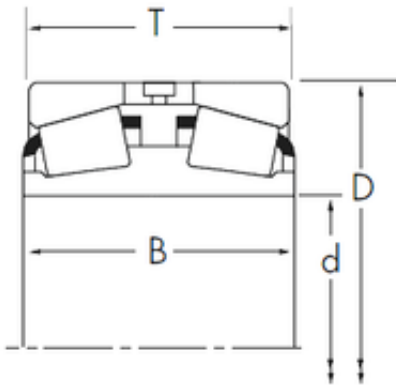

Bearing No. 93751D/93125+Y1S-93126

D	317,5 mm
d	190,5 mm
T	133,35 mm
B	133,35 mm
R	6,4 mm
r	3,3 mm
Size (mm)	190.5x317.5x133.35
Width (mm)	133,35
Bearing number	93751D/93125+Y1S-93126
Bore Diameter (mm)	190,5
Outer Diameter (mm)	317,5