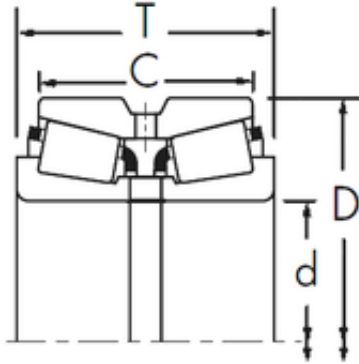

Bearing No. 87750/87112DC+X1S-87750

D	282,575 mm
d	190,5 mm
T	107,95 mm
C	79,375 mm
R	3,5 mm
r	1,5 mm
Size (mm)	190.5x282.575x107.95
Width (mm)	107,95
Bearing number	87750/87112DC+X1S-87750
Bore Diameter (mm)	190,5
Outer Diameter (mm)	282,575