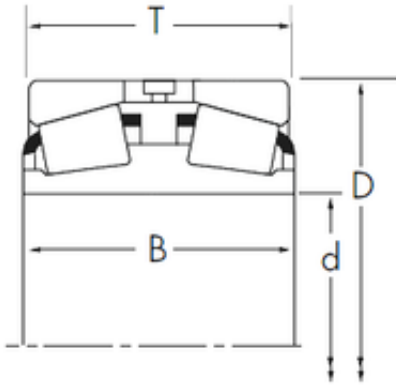

Bearing No. 82680D/82620+Y1S-82620

D	279,4 mm
d	177,8 mm
T	112,71 mm
B	112,712 mm
R	1,5 mm
r	3,3 mm
Size (mm)	177.8x279.4x112.71
Width (mm)	112,71
Bearing number	82680D/82620+Y1S-826 20
Bore Diameter (mm)	177,8
Outer Diameter (mm)	279,4