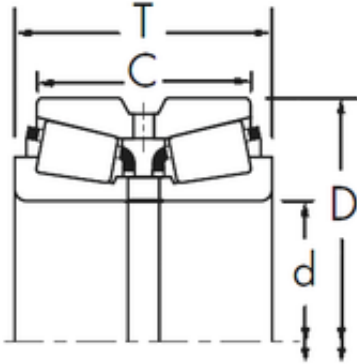

Bearing No. 3490/3423D+X1S-3490

D	82,55 mm
d	38,1 mm
T	66,678 mm
C	55,562 mm
R	3,5 mm
r	0,8 mm
Size (mm)	38.1x82.55x66.678
Width (mm)	66,678
Bearing number	3490/3423D+X1S-3490
Bore Diameter (mm)	38,1
Outer Diameter (mm)	82,55