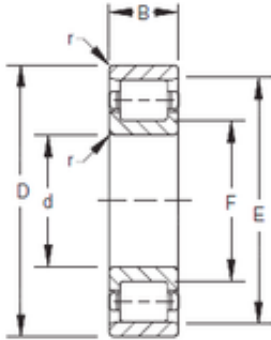

### Bearing No. 100RIU433

d	254 mm
F	269 mm
D	336,55 mm
E	322 mm
B	41,27 mm
C	41,27 mm
r max	4 mm
Bearing number	100RIU433
Bore Diameter (mm)	254
Outer Diameter (mm)	322