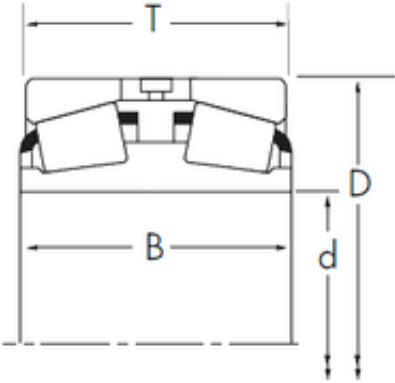

Bearing No. 74512D/74850+Y7S-74850

D	215,9 mm
d	130,175 mm
T	101,6 mm
B	101,6 mm
R	1,5 mm
r	3,3 mm
Size (mm)	130.175x215.9x101.6
Width (mm)	101,6
Bearing number	74512D/74850+Y7S-74850
Bore Diameter (mm)	130,175
Outer Diameter (mm)	215,9