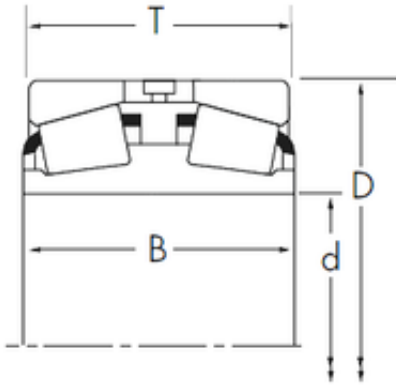

Bearing No. 74510D/74850+Y5S-74850

D	215,9 mm
d	130,005 mm
T	123,825 mm
B	123,825 mm
R	1,5 mm
r	3,3 mm
Size (mm)	130.005x215.9x123.825
Width (mm)	123,825
Bearing number	74510D/74850+Y5S-74850
Bore Diameter (mm)	130,005
Outer Diameter (mm)	215,9