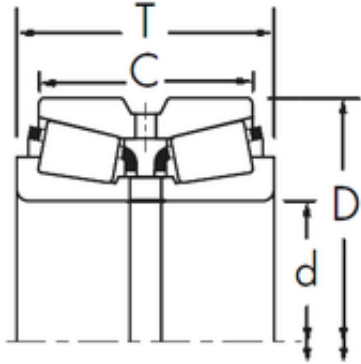

Bearing No. 67790/67720CD+X2S-67790

| | |
|---------------------|-----------------------------|
| D | 247,65 mm |
| d | 177,8 mm |
| T | 103,188 mm |
| C | 84,138 mm |
| R | 3,5 mm |
| r | 0,8 mm |
| Size (mm) | 177.8x247.65x103.188 |
| Width (mm) | 103,188 |
| Bearing number | 67790/67720CD+X2S-6 7790 |
| Bore Diameter (mm) | 177,8 |
| Outer Diameter (mm) | 247,65 |