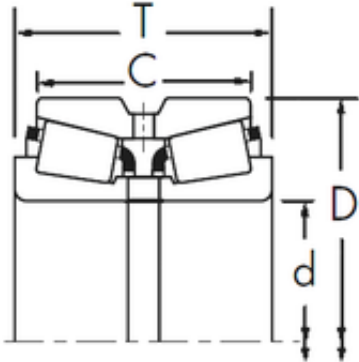

Bearing No. 67388/67325D+X1S-67388

D	200,025 mm
d	127 mm
T	101,6 mm
C	85,725 mm
R	3,5 mm
r	0,8 mm
Size (mm)	127x200.025x101.6
Width (mm)	101,6
Bearing number	67388/67325D+X1S-67388
Bore Diameter (mm)	127
Outer Diameter (mm)	200,025