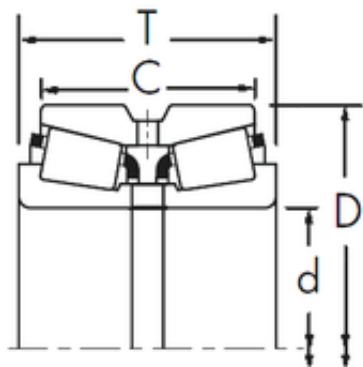

Bearing No. 53150/53376D+X2S-53150

D	95,25 mm
d	38,1 mm
T	65,088 mm
C	44,45 mm
R	1,5 mm
r	0,8 mm
Size (mm)	38.1x95.25x65.088
Width (mm)	65,088
Bearing number	53150/53376D+X2S-53150
Bore Diameter (mm)	38,1
Outer Diameter (mm)	95,25