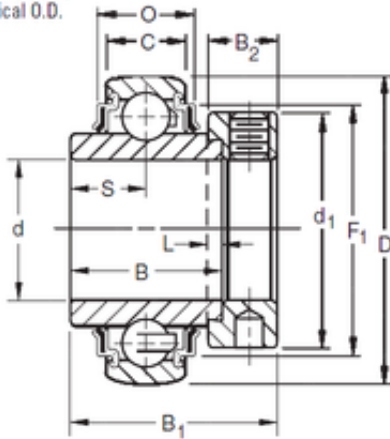

KRRB Two Seals
Spherical O.D.

Bearing No. E50KRRB

P	22,25 mm
S	24,6 mm
d	50 mm
D	90 mm
B	49,21 mm
C	20 (5) mm
O	24,51 mm
L	4,8 mm
F1	77,7 mm
d1	69,9 mm
B1	62,7 mm
B2	18,3 mm
Weight	1 Kg
Size (mm)	50x90x49.21
Width (mm)	49,21
Bearing number	E50KRRB
Bore Diameter (mm)	50
Outer Diameter (mm)	90
Basic dynamic load rating (C)	39 kN