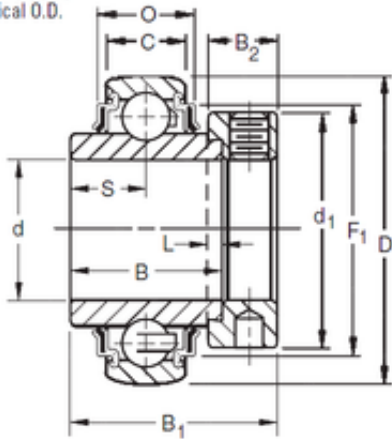

KRRB Two Seals
Spherical O.D.

Bearing No. E60KRRB

P	26,01 mm
S	31 mm
d	60 mm
D	110 mm
B	61,91 mm
C	22 mm
O	30,02 mm
L	6,4 mm
F1	94,89 mm
d1	84,1 mm
B1	77,8 mm
B2	22,2 mm
Weight	1,615 Kg
Size (mm)	60x110x61.91
Width (mm)	61,91
Bearing number	E60KRRB
Bore Diameter (mm)	60
Outer Diameter (mm)	110
Basic dynamic load rating (C)	58,5 kN