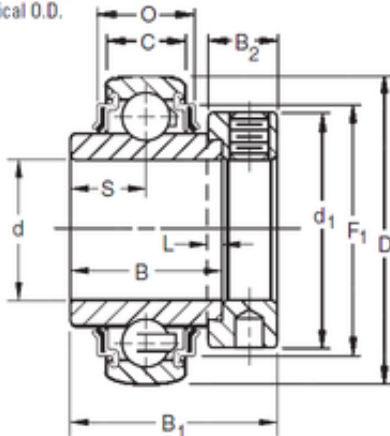

KRRB Two Seals
Spherical O.D.

Bearing No. E30KRRB

P	17,78 mm
S	18,3 mm
d	30 mm
D	62 mm
B	36,51 mm
C	16 mm
O	19,56 mm
L	4 mm
F1	52,53 mm
d1	44,4 mm
B1	48,4 mm
B2	15,9 mm
Weight	0,376 Kg
Size (mm)	30x62x36.51
Width (mm)	36,51
Bearing number	E30KRRB
Bore Diameter (mm)	30
Outer Diameter (mm)	62
Basic dynamic load rating (C)	21,2 kN