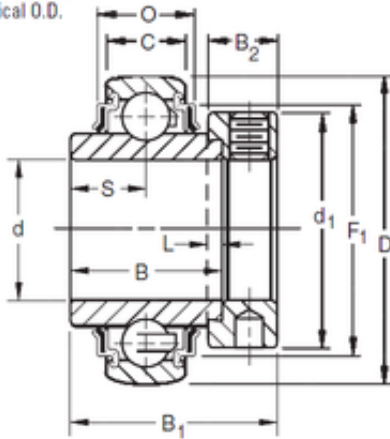

KRRB Two Seals
Spherical O.D.

Bearing No. E45KRRB

P	21,59 mm
S	21,4 mm
d	45 mm
D	85 mm
B	42,86 mm
C	19 mm
O	24,18 mm
L	4,8 mm
F1	73,86 mm
d1	63,5 mm
B1	56,4 mm
B2	18,3 mm
Weight	0,825 Kg
Size (mm)	45x85x42.86
Width (mm)	42,86
Bearing number	E45KRRB
Bore Diameter (mm)	45
Outer Diameter (mm)	85
Basic dynamic load rating (C)	36 kN