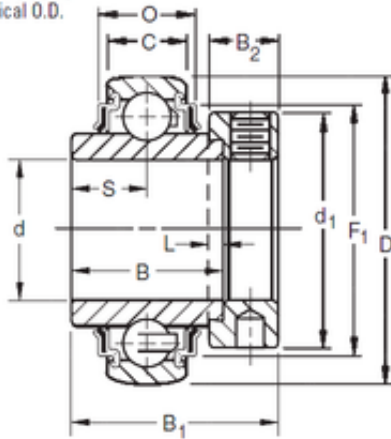

KRRB Two Seals
Spherical O.D.

Bearing No. E20KRRB

P	15,29 mm
S	17,1 mm
d	20 mm
D	47 mm
B	34,13 mm
C	14 mm
O	16,56 mm
L	4 mm
F1	38,91 mm
d1	33,3 mm
B1	43,7 mm
B2	13,5 mm
Weight	0,204 Kg
Size (mm)	20x47x34.13
Width (mm)	34,13
Bearing number	E20KRRB
Bore Diameter (mm)	20
Outer Diameter (mm)	47
Basic dynamic load rating (C)	14,3 kN