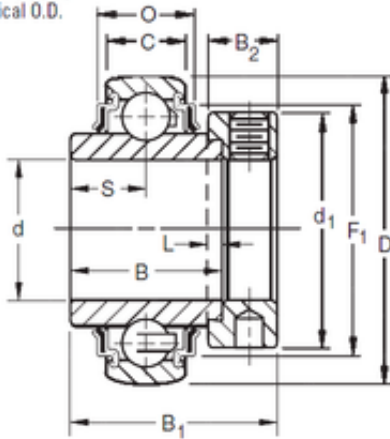

KRRB Two Seals  
Spherical O.D.

Bearing No. E25KRRB

P	15,82 mm
S	17,5 mm
d	25 mm
D	52 mm
B	34,92 mm
C	15 mm
O	16,66 mm
L	4 mm
F1	45,19 mm
d1	38,1 mm
B1	44,1 mm
B2	13,5 mm
Weight	0,231 Kg
Size (mm)	25x52x34.92
Width (mm)	34,92
Bearing number	E25KRRB
Bore Diameter (mm)	25
Outer Diameter (mm)	52
Basic dynamic load rating (C)	15,8 kN