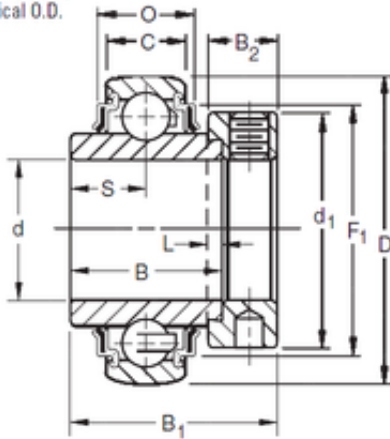

KRRB Two Seals
Spherical O.D.

Bearing No. E17KRRB

P	14,27 mm
S	13,9 mm
d	17 mm
D	40 mm
B	27,78 mm
C	12 mm
O	16,56 mm
L	4 mm
F1	34,01 mm
d1	28,6 mm
B1	37,3 mm
B2	13,5 mm
Weight	0,122 Kg
Size (mm)	17x40x27.78
Width (mm)	27,78
Bearing number	E17KRRB
Bore Diameter (mm)	17
Outer Diameter (mm)	40
Basic dynamic load rating (C)	10,7 kN