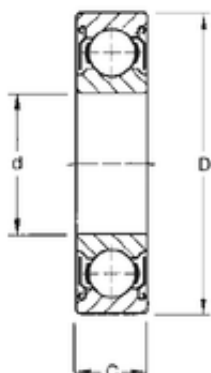

Bearing No. 6904-ZZ

D	37 mm
d	20 mm
B	9 mm
C	9 mm
r min.	0,3 mm
Weight	0,04 Kg
Size (mm)	20x37x9
Width (mm)	9
Bearing number	6904-ZZ
Bore Diameter (mm)	20
Outer Diameter (mm)	37
Basic dynamic load rating (C)	6,55 kN