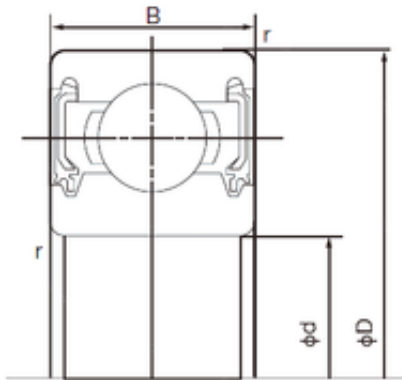

Bearing No. 6901-2NKE

D	24 mm
d	12 mm
B	6 mm
C	6 mm
r min.	0.3 mm
Weight	0.011 Kg
da min.	14 mm
Da max.	22 mm
ra max.	0.3 mm
Size (mm)	12x24x6
Width (mm)	6
Bearing number	6901-2NKE
Bore Diameter (mm)	12
Outer Diameter (mm)	24
Basic dynamic load rating (C)	2,7 kN
Basic static load rating (C0)	1,32 kN