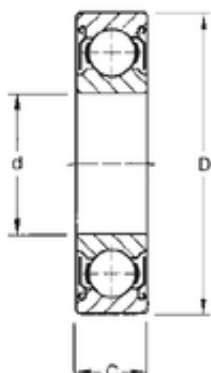

Bearing No. 6809-ZZ

D	58 mm
d	45 mm
B	7 mm
C	7 mm
r min.	0,3 mm
Weight	0,04 Kg
Size (mm)	45x58x7
Width (mm)	7
Bearing number	6809-ZZ
Bore Diameter (mm)	45
Outer Diameter (mm)	58
Basic dynamic load rating (C)	4,65 kN