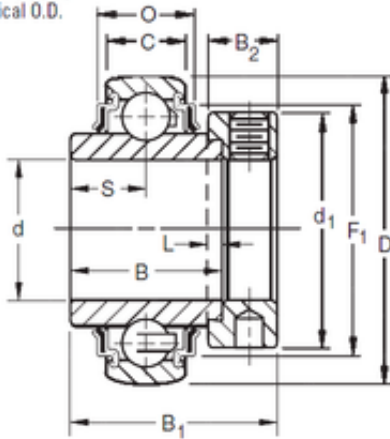

KRRB Two Seals  
Spherical O.D.

Bearing No. 1008KRRB

P	14,27 mm
S	13,9 mm
d	12,7 mm
D	40 mm
B	27,78 mm
C	12 mm
O	16,56 mm
L	4 mm
F1	34,01 mm
d1	28,6 mm
B1	37,3 mm
B2	13,5 mm
Weight	0,154 Kg
Size (mm)	12.7x40x27.78
Width (mm)	27,78
Bearing number	1008KRRB
Bore Diameter (mm)	12,7
Outer Diameter (mm)	40
Basic dynamic load rating (C)	10,7 kN