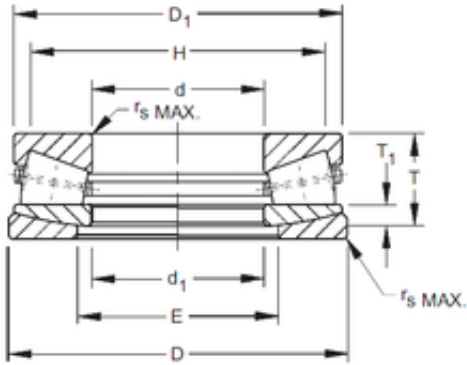

Bearing No. W-3120-C

D	508 mm
d	253,975 mm
T	215,9 mm
E	317,5 mm
H	425,4 mm
T1	61,91 mm
d1	285,75 mm
D1	504,82 mm
r max	10,2 mm
Size (mm)	253.975x508x215.9
Width (mm)	215,9
Bearing number	W-3120-C
Bore Diameter (mm)	253,975
Outer Diameter (mm)	508