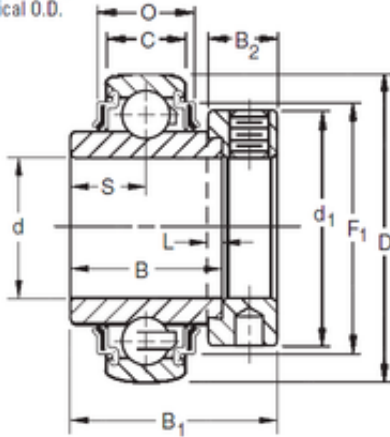

KRRB Two Seals
Spherical O.D.

Bearing No. 1015KRRB

P	15,82 mm
S	17,5 mm
d	23,8125 mm
D	52 mm
B	34,92 mm
C	15 mm
O	16,66 mm
L	4 mm
F1	45,19 mm
d1	38,1 mm
B1	44,1 mm
B2	13,5 mm
Weight	0,254 Kg
Size (mm)	23.8125x52x34.92
Width (mm)	34,92
Bearing number	1015KRRB
Bore Diameter (mm)	23,8125
Outer Diameter (mm)	52
Basic dynamic load rating (C)	15,8 kN