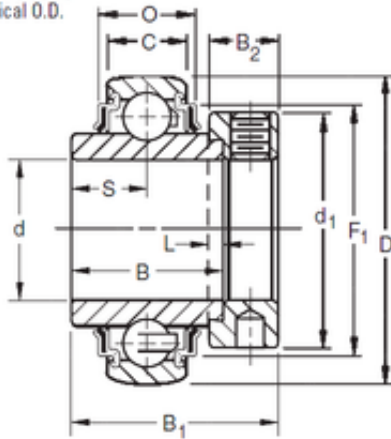

KRRB Two Seals
Spherical O.D.

Bearing No. 1100KRRB

P	15,82 mm
S	17,5 mm
d	25,4 mm
D	52 mm
B	34,92 mm
C	15 mm
O	16,66 mm
L	4 mm
F1	45,19 mm
d1	38,1 mm
B1	44,1 mm
B2	13,5 mm
Weight	0,231 Kg
Size (mm)	25.4x52x34.92
Width (mm)	34,92
Bearing number	1100KRRB
Bore Diameter (mm)	25,4
Outer Diameter (mm)	52
Basic dynamic load rating (C)	15,8 kN