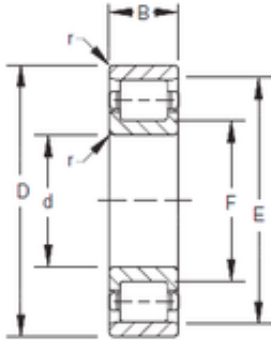

RU
RIU

Bearing No. 135RIU580

d	342,9 mm
F	365 mm
D	457,2 mm
E	435 mm
B	57,15 mm
C	57,15 mm
r max	5 mm
Bearing number	135RIU580
Bore Diameter (mm)	342,9
Outer Diameter (mm)	435