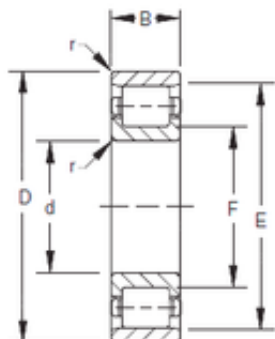

### Bearing No. 135RIU582

d	342,9 mm
F	376 mm
D	527,1 mm
E	494 mm
B	104,77 mm
C	104,77 mm
r max	5 mm
Bearing number	135RIU582
Bore Diameter (mm)	342,9
Outer Diameter (mm)	494