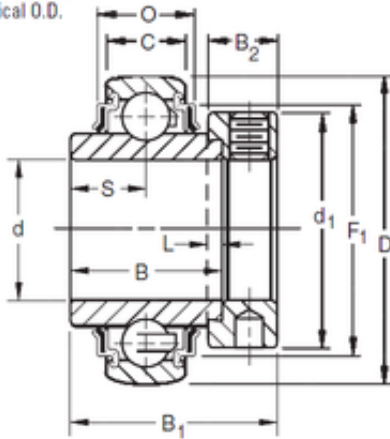

KRRB Two Seals
Spherical O.D.

Bearing No. 1204KRRB

P	26,01 mm
S	31 mm
d	57,15 mm
D	110 mm
B	61,91 mm
C	22 mm
O	30,02 mm
L	6,4 mm
F1	94,89 mm
d1	84,1 mm
B1	77,8 mm
B2	22,2 mm
Weight	1,715 Kg
Size (mm)	57.15x110x61.91
Width (mm)	61,91
Bearing number	1204KRRB
Bore Diameter (mm)	57,15
Outer Diameter (mm)	110
Basic dynamic load rating (C)	58,5 kN