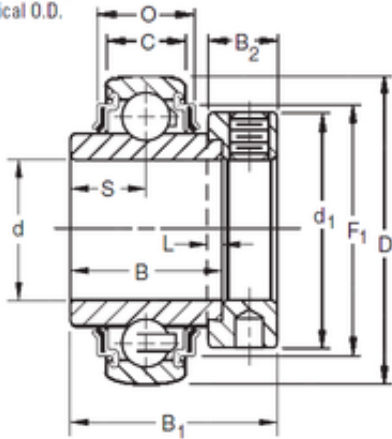

KRRB Two Seals
Spherical O.D.

Bearing No. 1207KRRB

P	26,01 mm
S	31 mm
d	61,9125 mm
D	110 mm
B	61,91 mm
C	22 mm
O	30,02 mm
L	6,4 mm
F1	94,89 mm
d1	84,1 mm
B1	77,8 mm
B2	22,2 mm
Weight	1,565 Kg
Size (mm)	61.9125x110x61.91
Width (mm)	61,91
Bearing number	1207KRRB
Bore Diameter (mm)	61,9125
Outer Diameter (mm)	110
Basic dynamic load rating (C)	58,5 kN