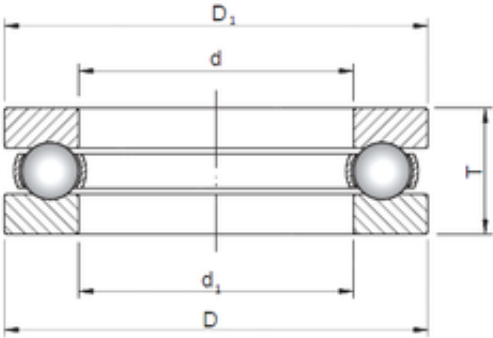

Bearing No. 51201

d	12 mm
D	28 mm
T	11 mm
d1	14 mm
D1	28 mm
Bearing number	51201
Bore Diameter (mm)	12
Outer Diameter (mm)	28