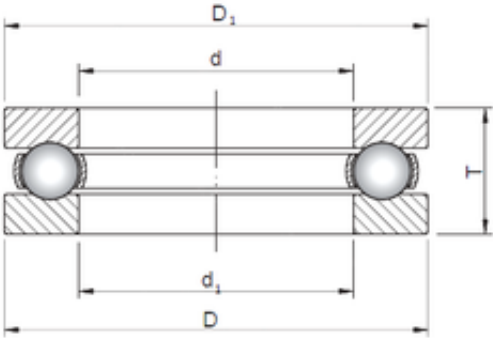

Bearing No. 51203

d	17 mm
D	35 mm
T	12 mm
d1	19 mm
D1	35 mm
Bearing number	51203
Bore Diameter (mm)	17
Outer Diameter (mm)	35