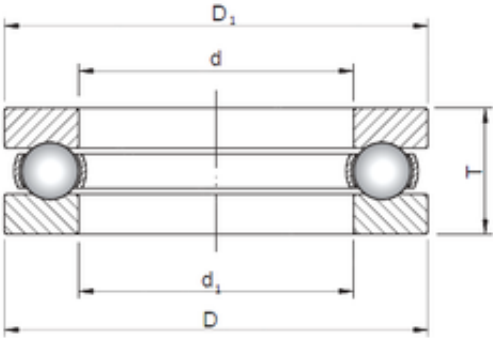

Bearing No. 51205

d	25 mm
D	47 mm
T	15 mm
d1	27 mm
D1	47 mm
Bearing number	51205
Bore Diameter (mm)	25
Outer Diameter (mm)	47