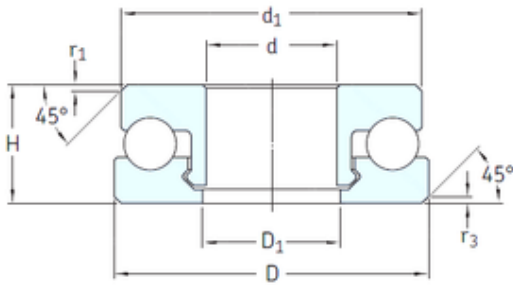

Bearing No. 51205V/HR11Q1

D	47 mm
d	25 mm
H	15 mm
d1	46 mm
D1	26 mm
Weight	0,0285 Kg
r1 min.	0,5 mm
r3 min.	0,5 mm
Size (mm)	25x47x15
Width (mm)	15
Bearing number	51205V/HR11Q1
Bore Diameter (mm)	25
Outer Diameter (mm)	47
Basic dynamic load rating (C)	0,93 kN
Basic static load rating (C0)	0,75 kN