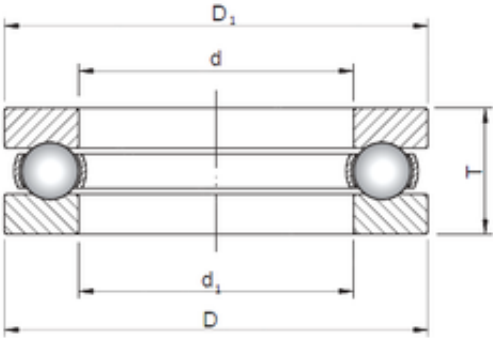

Bearing No. 51207

d	35 mm
D	62 mm
T	18 mm
d1	37 mm
D1	62 mm
Bearing number	51207
Bore Diameter (mm)	35
Outer Diameter (mm)	62