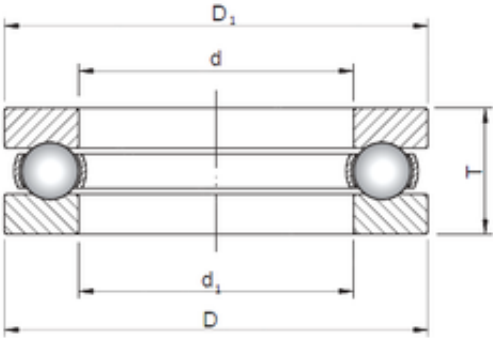

Bearing No. 51212

d	60 mm
D	95 mm
T	26 mm
d1	62 mm
D1	95 mm
Bearing number	51212
Bore Diameter (mm)	60
Outer Diameter (mm)	95